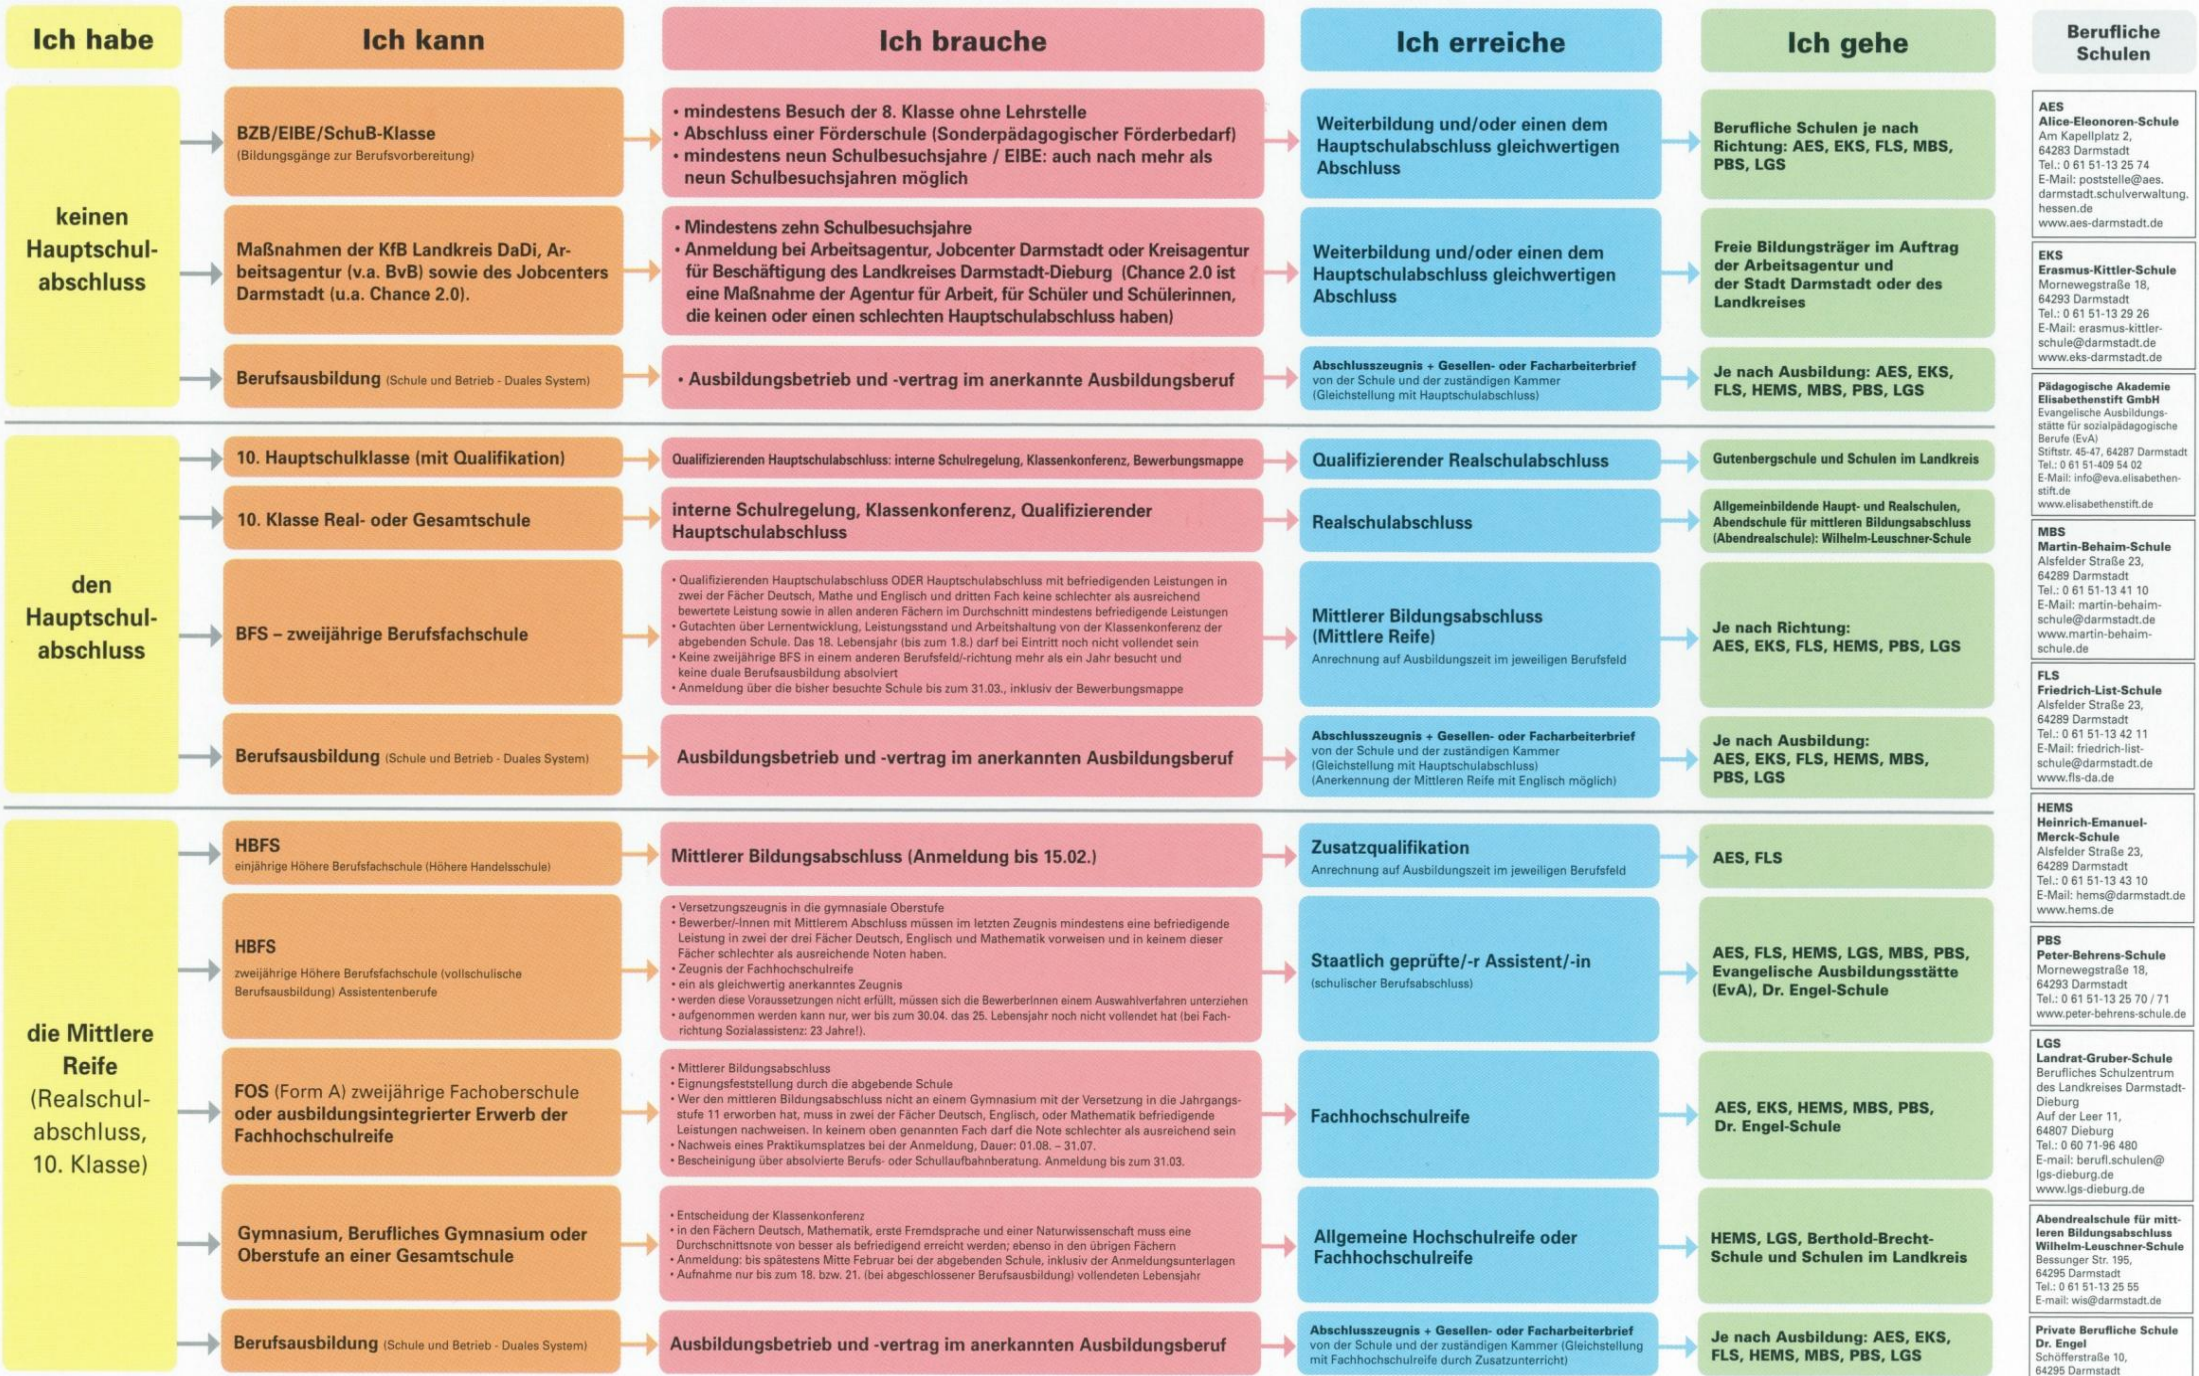

# Schule – was dann? / Ein Wegweiser zu weiterführenden Schulen im Landkreis Darmstadt-Dieburg

BzB = Bildungsgänge zur Berufsvorbereitung; BFS = zweijährige Berufsfachschule; Chance 2.0 (ehemals FAuB = Fit für Ausbildung und Beruf) = FAuB-Nachfolgeprogramm; EIBE = Eingliederungsprogramm in die Berufs- und Arbeitswelt  
 FOS = Fachoberschule (Form A oder Form B); HBFS = Höhere Berufsfachschule; KfB = Kreisagentur für Beschäftigung; OloV = Optimierung der lokalen Vermittlungsarbeit bei der Schaffung und Besetzung von Ausbildungsplätzen in Hessen; SchuB = Lernen und Arbeiten in Schulen und Betrieben